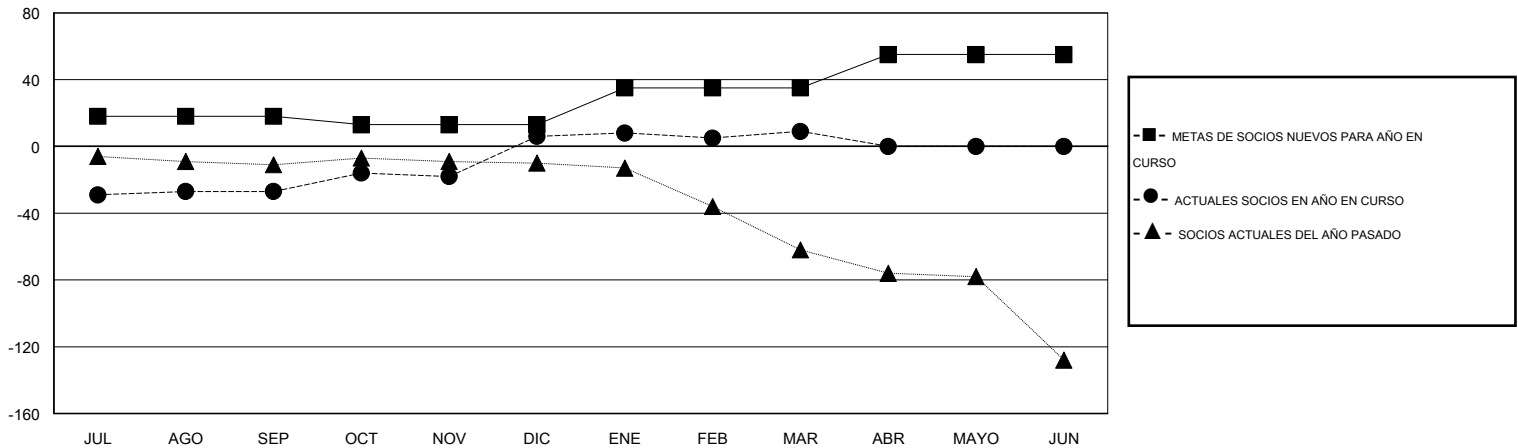

MONTHLY MEMBERSHIP PROGRESS REPORT

District 116 A

Results as of: 3/31/2015

GMT: Elisabeth Haderer

UBICACIÓN SPAIN

GMT DE AE 4

Clubes					socios				
RESULTADOS DE 2014-2015					RESULTADOS DE 2014-2015				
TRIMESTRE	META DE CLUBES NUEVOS	NUEVOS CLUBES	CLUBES DADOS DE BAJA	GANANCIA/PÉRDIDA NETA	TRIMESTRE	META DE SOCIOS NUEVOS	SOCIOS FUNDADORES Y SOCIOS AÑADIDOS	SOCIOS DADOS DE BAJA	GANANCIA/PÉRDIDA NETA
JUL/AGO/SEP	1	0	3	-3	JUL/AGO/SEP	18	25	52	-27
OCT/NOV/DIC	0	1	0	1	OCT/NOV/DIC	-5	52	19	33
ENE/FEB/MAR	1	1	1	0	ENE/FEB/MAR	22	35	32	3
ABR/MAYO/JUN	1	0	0	0	ABR/MAYO/JUN	20	0	0	0

METAS Y CIFRA ACUMULATIVA DE CLUBES NUEVOS

METAS Y CIFRA ACUMULATIVA DE SOCIOS

CLUBES DADOS DE BAJA: 4	21 CLUBS OF 43 AÑADIERON 1 O MÁS SOCIOS NUEVOS	<u>DISTRIBUCIÓN POR SEXO</u>
		MASCULINO 528 (63.69%)
		FEMENINO 301 (36.31%)
<u>SOCIOS DADOS DE BAJA</u>	CLIC AQUÍ PARA DATOS DE SALUD DE CLUB	SOCIOS EN UNIDAD FAMILIAR 144
FALLECIDOS 4		CABEZA DE FAMILIA 68
CLUB CANCELADO 11		NO ES CABEZA DE FAMILIA 76
OTRO 88		
TOTAL 103		