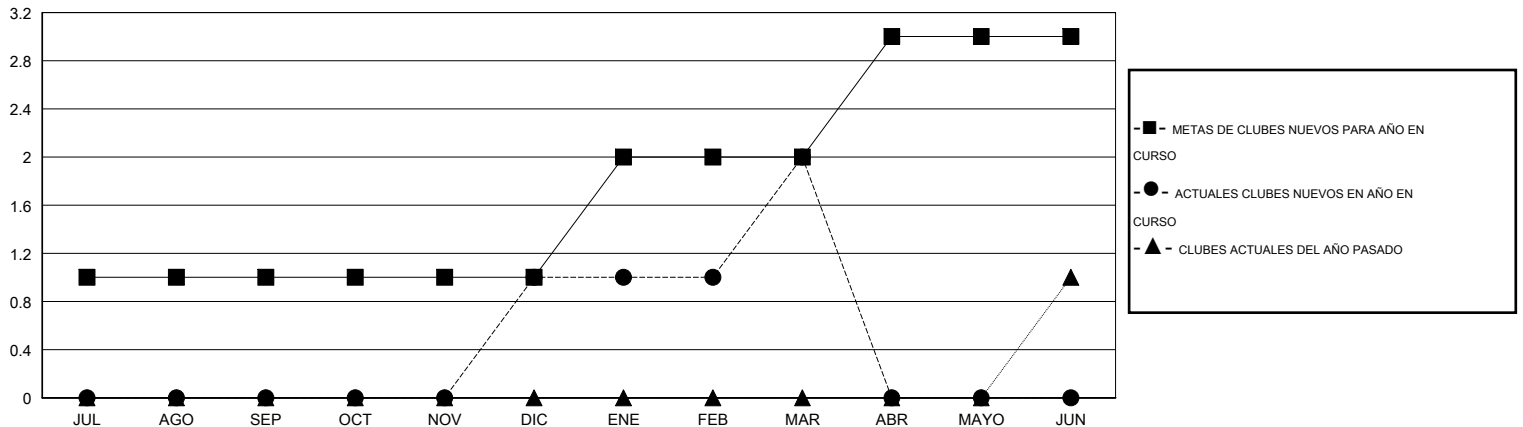

MONTHLY MEMBERSHIP PROGRESS REPORT

District 116 A

Results as of: 3/31/2015

GMT: Elisabeth Haderer

UBICACIÓN SPAIN

GMT DE AE 4

Clubes					socios				
RESULTADOS DE 2014-2015					RESULTADOS DE 2014-2015				
TRIMESTRE	META DE CLUBES NUEVOS	NUEVOS CLUBES	CLUBES DADOS DE BAJA	GANANCIA/PÉRDIDA NETA	TRIMESTRE	META DE SOCIOS NUEVOS	SOCIOS FUNDADORES Y SOCIOS AÑADIDOS	SOCIOS DADOS DE BAJA	GANANCIA/PÉRDIDA NETA
JUL/AGO/SEP	1	0	3	-3	JUL/AGO/SEP	18	25	52	-27
OCT/NOV/DIC	0	1	0	1	OCT/NOV/DIC	-5	52	19	33
ENE/FEB/MAR	1	1	1	0	ENE/FEB/MAR	22	35	32	3
ABR/MAYO/JUN	1	0	0	0	ABR/MAYO/JUN	20	0	0	0

METAS Y CIFRA ACUMULATIVA DE CLUBES NUEVOS

METAS Y CIFRA ACUMULATIVA DE SOCIOS

CLUBES DADOS DE BAJA: 4	21 CLUBS OF 43 AÑADIERON 1 O MÁS SOCIOS NUEVOS	<u>DISTRIBUCIÓN POR SEXO</u>
		MASCULINO 528 (63.69%)
		FEMENINO 301 (36.31%)
<u>SOCIOS DADOS DE BAJA</u>	CLIC AQUÍ PARA DATOS DE SALUD DE CLUB	SOCIOS EN UNIDAD FAMILIAR 144
FALLECIDOS 4		CABEZA DE FAMILIA 68
CLUB CANCELADO 11		NO ES CABEZA DE FAMILIA 76
OTRO 88		
TOTAL 103		